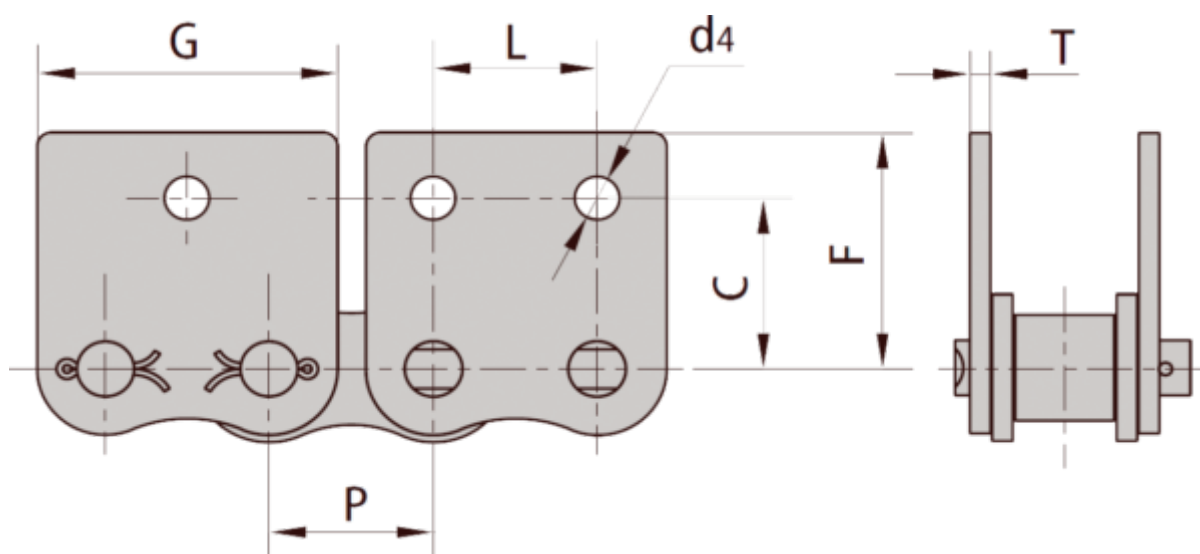

Varenummer: 6100110061062

Beskrivelse: 10B1

WSK2 Opretstående, 2 huller, begge sider. Stor plade. medbringer med fjederlås

## Mål

C = 16.50

D4 = 5.3

F = 22.95

G = 29.58

L = 15.875

P = 15.875

T = 1.70